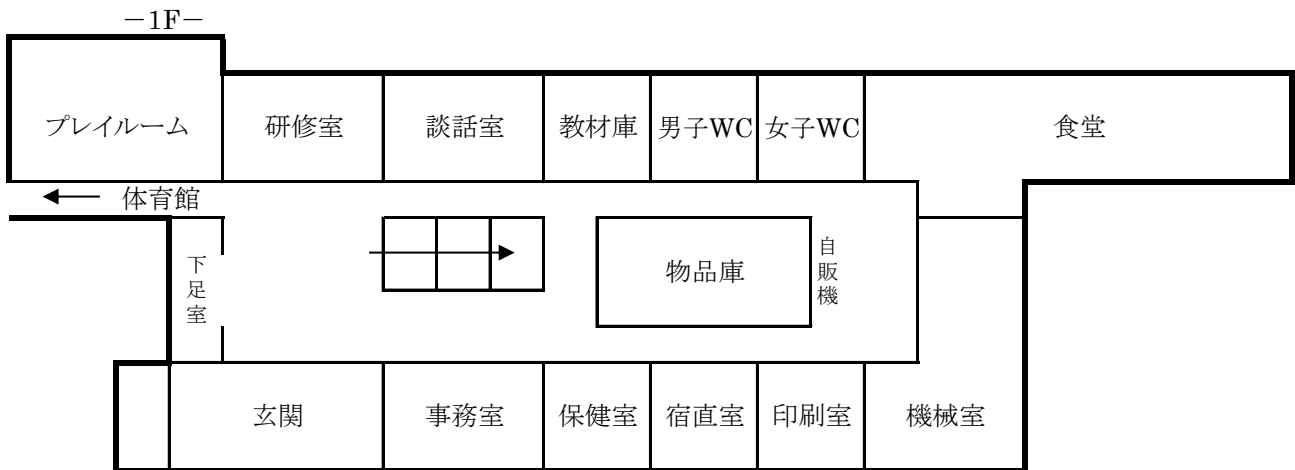

和室 4部屋 *大2部屋

ベッド 14部屋 *指導員室2部屋

＜体育館＞

＜プレイルーム(120人)＞

＜研修室(30人)＞

＜談話室＞

▼和室(指導員室;4人部屋)

▼和室(14人部屋)

▼交流室(ベッド4人部屋)

【館内図】

▼体育館

バスケットボール・・・1個（非正規）
バドミントン・・・3面
バレーボール・・・1面

▼プレイルーム(大研修室120人)

▼食堂(128席)

▼たまらん坂

▼談話室