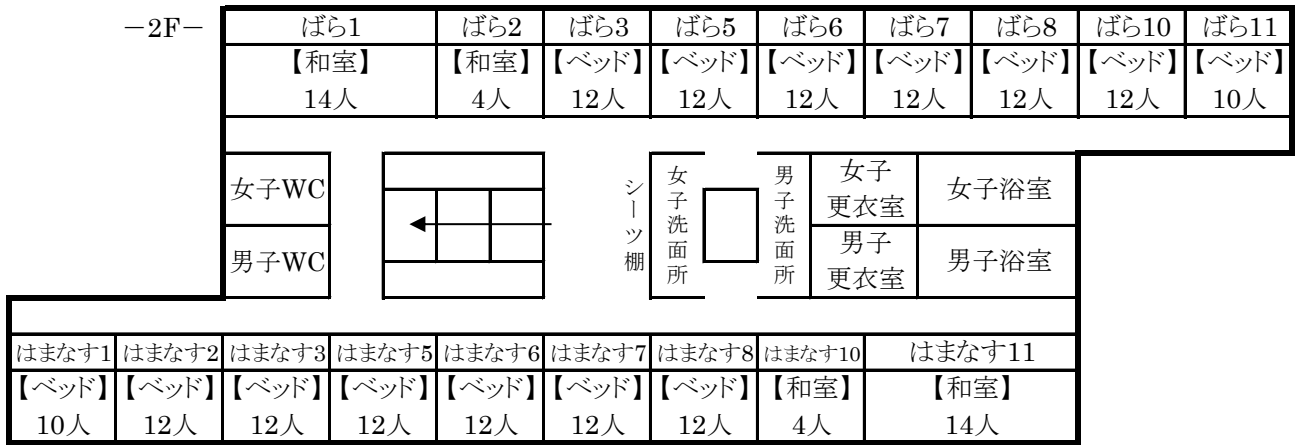

和室 4部屋 *大2部屋

ベッド 14部屋 *指導員室2部屋

＜体育館＞

＜プレイルーム(120人)＞

＜研修室(30人)＞

＜談話室＞

▼和室(指導員室;4人部屋)

▼和室(14人部屋)

▼交流室(ベッド4人部屋)

【館内図】

▼体育館

バスケットボール・・・1個（非正規）
バドミントン・・・3面
バレーボール・・・1面

▼プレイルーム(大研修室120人)

▼食堂(128席)

▼たまらん坂

▼談話室